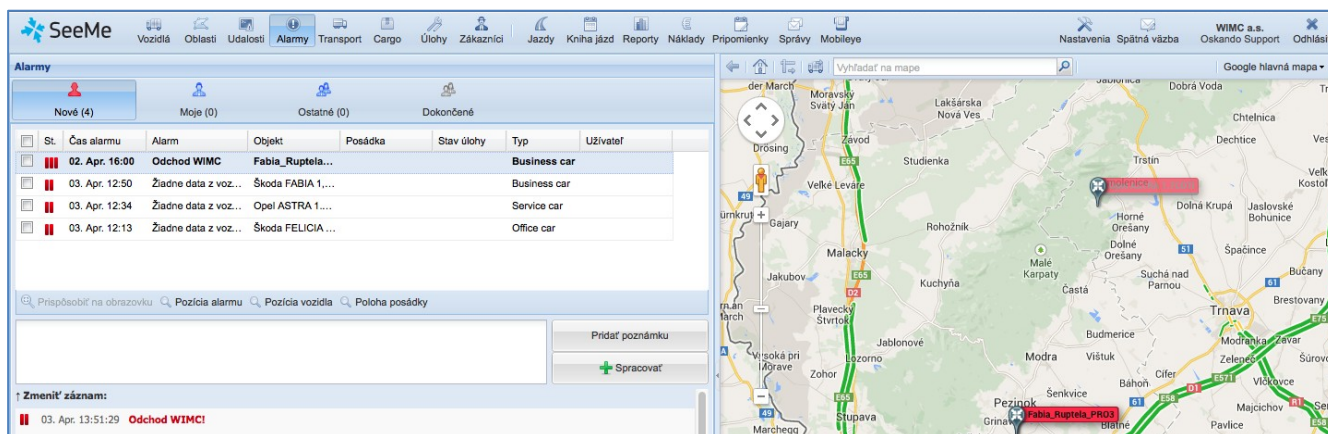

Zobrazení Alarmů a postup jejich řešení

1. Kliknutím na řádek vyberte alarm, který chcete řešit, a klikněte na tlačítko **Zpracovat**.
2. Alarm se přeřadí do kategorie **Moje**, tam mu přiřadíte zásahové vozidlo kliknutím na tlačítko **Autíčka**.
3. Otevře se okno s nabídkou vozidel pro zásah.
4. Proveďte volbu a klikněte na políčko **Přidělit**.