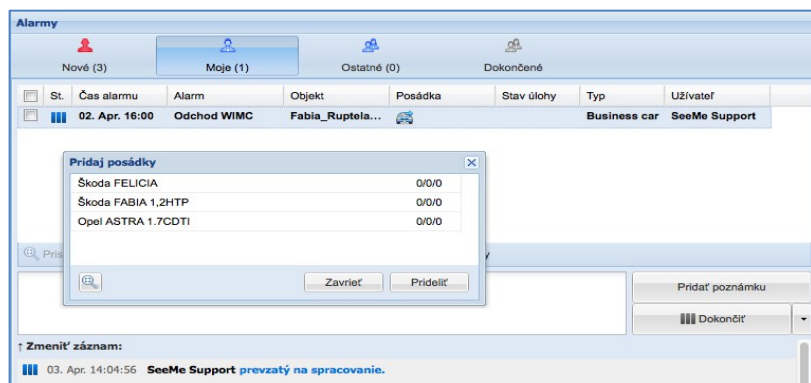

AgroZETA Holding a.s.

**AgroZETA Holding a.s.**  
spolehlivý partner v oblasti satelitního sledování  
[www.gps-monitoring.cz](http://www.gps-monitoring.cz)

## Modul Alarmy

**Modul Alarmy byl speciálně vyvinut pro bezpečnostní agentury, ale uplatnění našel i u klientů, kteří sami dohlížejí na svůj vozový park.**

Dispečink resp. dohlížející centrum má díky modulu Alarmy neustálý přehled o vozidlech, ať už vlastních, nebo jiných společností.

### Zobrazení Alarmů a postup jejich řešení

1. Kliknutím na řádek vyberte alarm, který chcete řešit, a klikněte na tlačítko **Zpracovat**.
2. Alarm se přeřadí do kategorie **Moje**, tam mu přiřadíte zásahové vozidlo kliknutím na tlačítko **Autíčka**.
3. Otevře se okno s nabídkou vozidel pro zásah.
4. Proveďte volbu a klikněte na políčko **Přidělit**.