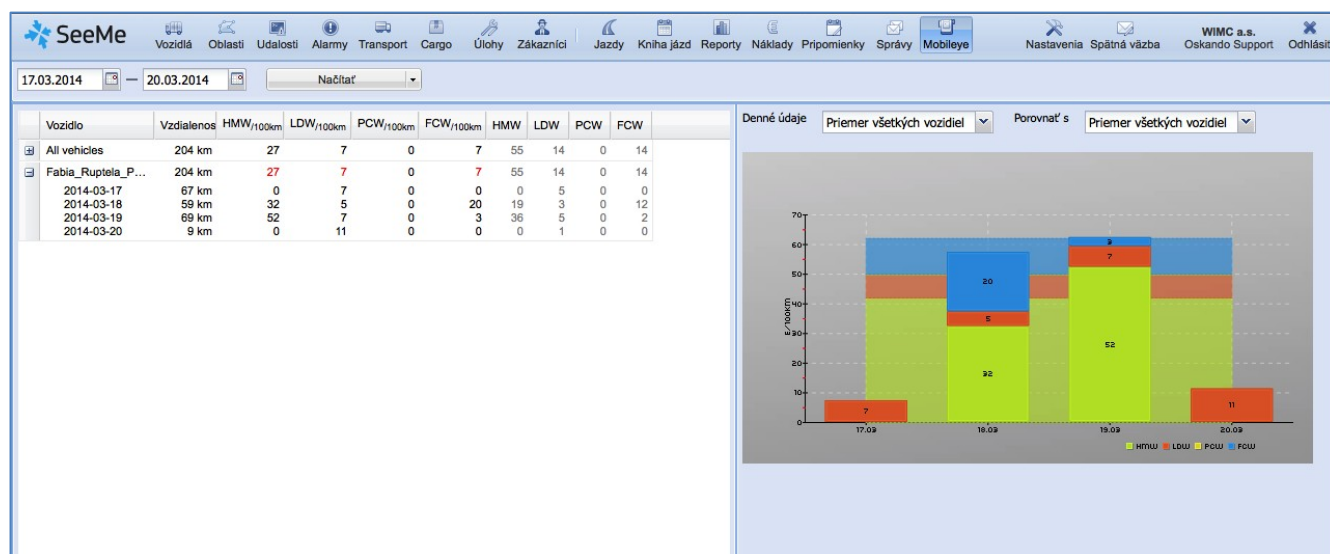

PCW – Pedestrian Collision Warning (bicykle detection including)

Zařízení upozorňuje (zvukem i obrazem) na možné střetnutí s chodcem nebo s cyklistou. Funkce PCW upozorní řidiče až 2 sekundy před předpokládanou srážkou. Tento čas stačí řidiči, aby zareagoval a zabránil srážce, která ve většině případů končí smrtí chodce nebo cyklisty.

FCW – Forward Collision Warning

Zařízení upozorňuje řidiče na možnou kolizi s vozidlem před ním, přičemž počítá čas kolize vozidla na základě vzdálenosti a relativní rychlosti mezi dvěma vozidly. Funkce FCW upozorní řidiče (zvukem a obrazem) až 2,7 sekundy před předpokládanou srážkou. Dává tak dostatek času řidiči, aby zareagoval.

Integrace zařízení Mobileye s GPS zařízením ve vozidle

Zabudování obou zařízení dokáže přenášet údaje ze zařízení Mobileye do aplikace SeeMe.

V aplikaci si můžete vygenerovat report i s grafem o počtu jednotlivých upozornění. Na základě ujeté vzdálenosti vozidla za jeden den aplikace vypočítá i předpoklad počtu upozornění na 100 km jízdy. Události z jednotlivých vozidel porovnává s počtem událostí všech vozidel.

Získáte tak jasný přehled o návycích jednotlivých řidičů, snížíte náklady spojené s nehodovou událostí a možná někomu i zachráníte život.

Pro více informací týkajících se modulu SeeMe MOBILEYE kontaktujte svého obchodního zástupce společnosti AgroZETA servis s.r.o.

Provozovatel GPS služeb:

AgroZETA servis s.r.o.
Za Zámečkem 744/9
158 00 Praha 5 - Jinonice
info@agrozetaservis.cz

pobočka ZNOJMO

Pražská sídliště 2425/9b
669 02 Znojmo
tel. +420 774 264 932
znojmo@agrozetaservis.cz

pobočka JIHLAVA

Brněnská 2806/71
586 01 Jihlava
tel. +420 774 708 935
jihlava@agrozetaservis.cz

pobočka DOMAŽLICE

Msgre. B. Staška 62
341 01 Domažlice
tel. +420 774 724 094
domazlice@agrozetaservis.cz

pobočka PRAHA

Libočanská 6
158 00 Praha
tel. +420 774 264 933
paha@agrozetaservis.cz