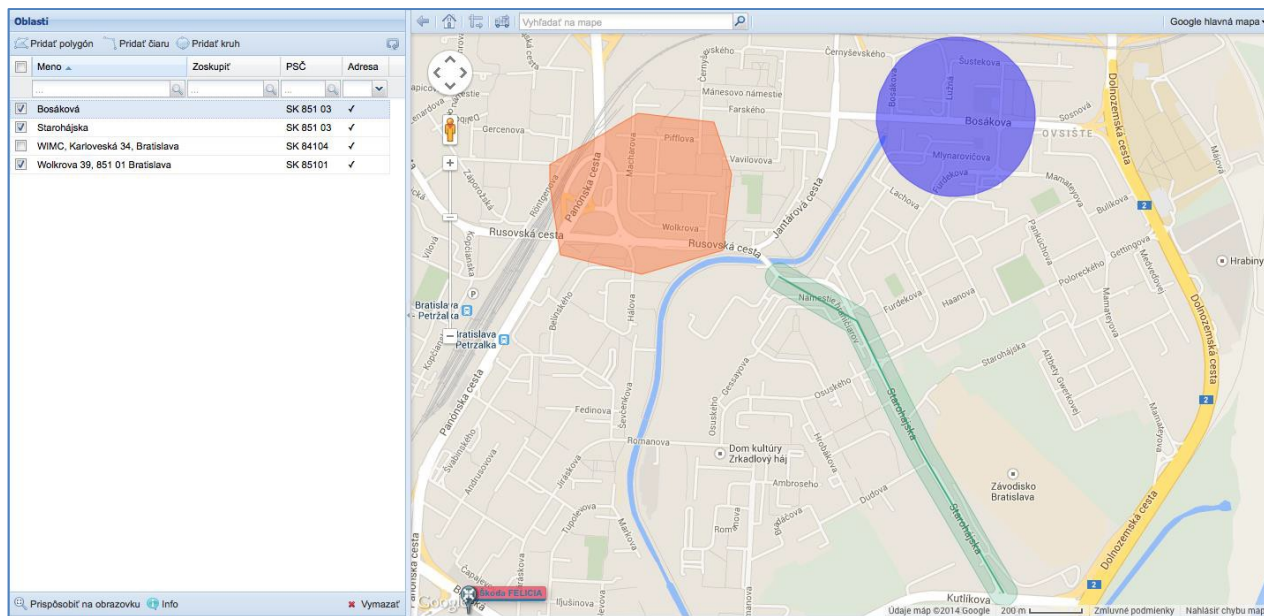

Modul Oblasti

Možnosti vytvoření oblasti

Jsou čtyři možnosti, jak vytvořit oblast:

- bodem, který zvětšíte na kruh zadáním délky poloměru,
- polygonem tvaru různých mnohoúhelníků, které můžete vytvořit zadáním jejich rohů,
- čarou, kterou si sami na mapě nakreslíte,
- přímo přes Plánovač tras.

Vytvoření oblasti

V modulu Oblasti se v levém horním rohu obrazovky nacházejí tlačítka **Přidat polygon**, **Přidat čáru** a **Přidat kruh**. Kliknutím na jedno z nich můžete začít vytvářet svoji oblast na mapě. Pokud jste zadali **Přidat polygon**, je potřeba definovat její **ohraničení**, pokud jste vybrali **Přidat kruh**, definujte jeho **střed a rádius**. Pokud jste si zvolili **Přidat čáru**, definujte **rádius**. Vybranou oblast můžete kdykoliv upravovat kliknutím na tlačítko **Info** v levém dolním rohu obrazovky.