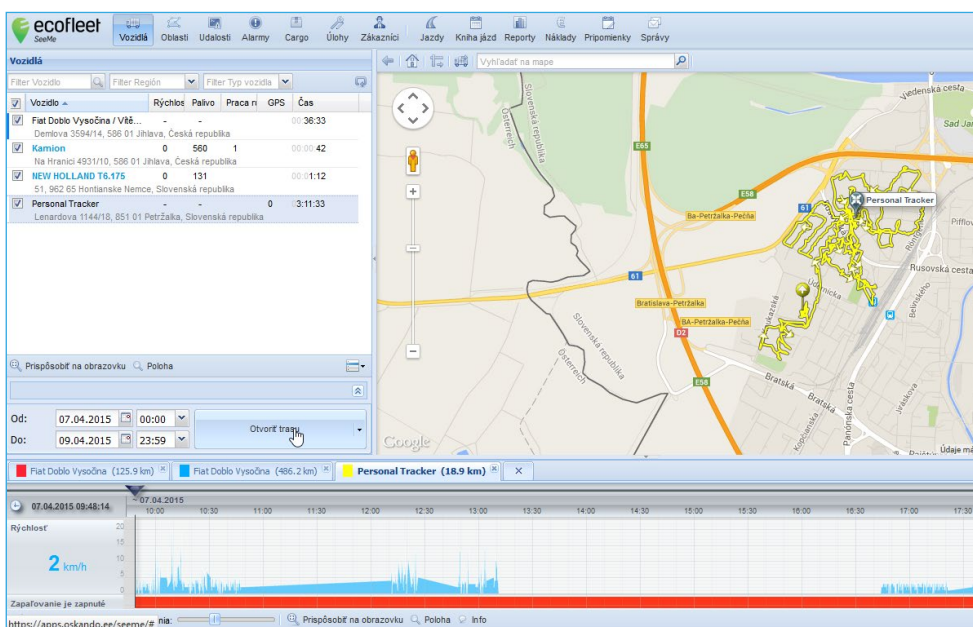

Ukázka mobilního a webového přístupu k online datům