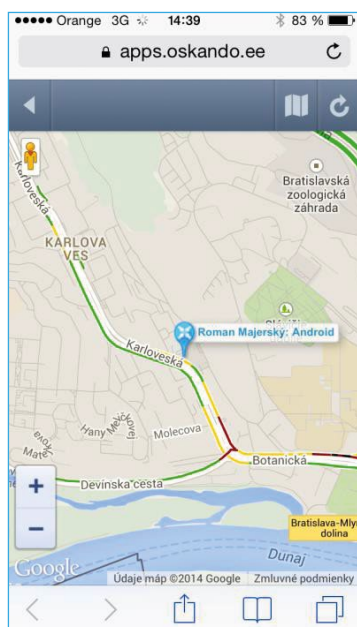

Ukázka mobilního a webového přístupu k online datům